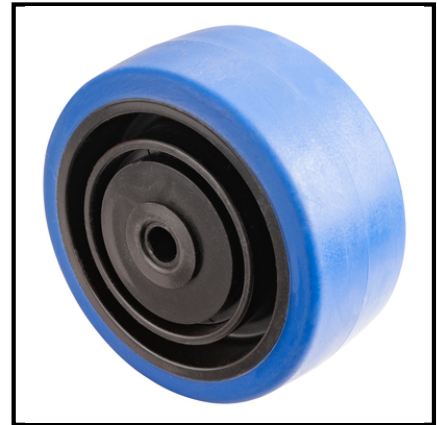

**A85.085.F008**  
**Roues**  
**Roue thermoplastique**

**EAN 4021885134433**

**Données techniques**

<b>Ø roue</b>	80 mm
<b>Capacité de charge</b>	140 kg
<b>Matière du bandage</b>	caoutchouc thermoplastique gris
<b>Roulement</b>	Roulement à billes
<b>Largeur de roue</b>	36 mm
<b>Longueur du moyeu</b>	40 mm
<b>Dureté Shore</b>	70 Shore A
<b>Ø alésage de la roue</b>	8 mm
<b>Corps de roue</b>	Plastique gris
<b>Quantité d'emballage</b>	1